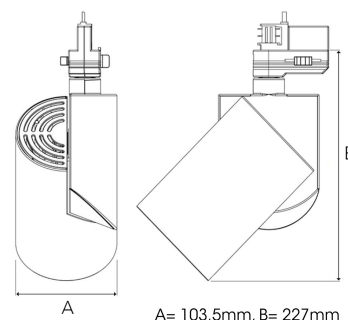

# ZYLINDER 4000, 930 (BBBL), WIDE FLOOD W/ GLASS, GREY

ITAB

- ✓ Minimalistisk og rent design
- ✓ Tilgjengelig med 4 forskjellige strålespredninger
- ✓ Integrrert elektronisk forkoblingsutstyr
- ✓ Enkel "klikk på plass" funksjon
- ✓ Tilgjengelig i fargene hvit, svart og grå

## TECHNICAL SPECIFICATION

Product Code	288-513-30
Colour	Grey
Control	On/off
CRI light colour	930 (BBBL)
Delivered lumen output lm	3766
Driver	Built in
EEL	E
Light distribution	Wide flood
Lightsource	LED COB
Mains input voltage	220-240 V
Measurements A	103,5
Measurements B	227
Mounting	Track
Position	360°/90°
Lifetime	L80 B10, 50.000h
Protection	IP 20, class I
Start Time	Instant
System power W	30,1
Unit	mm
Weight	0,91

Spot		Medium		Flood		Wide Flood	
	14°		27°		38°		56°
m	ø	m	ø	m	ø	m	ø
1.0	0.25	1.0	0.48	1.0	0.69	1.0	1.07
2.0	0.49	2.0	0.95	2.0	1.39	2.0	2.14
3.0	0.74	3.0	1.43	3.0	2.08	3.0	3.22