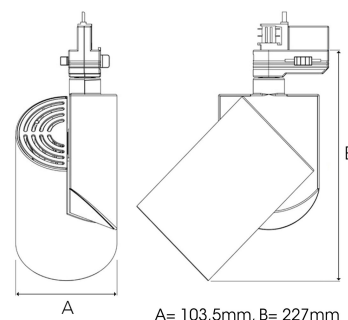

ZYLINDER 4000, 930 (BBBL), WIDE FLOOD W/ GLASS, WHITE

ITAB

- ✓ Minimalistisk og rent design
- ✓ Tilgjengelig med 4 forskjellige strålespredninger
- ✓ Integrrert elektronisk forkoblingsutstyr
- ✓ Enkel "klikk på plass" funksjon
- ✓ Tilgjengelig i fargene hvit, svart og grå

TECHNICAL SPECIFICATION

Product Code	288-513-10
Colour	White
Control	On/off
CRI light colour	930 (BBBL)
Delivered lumen output lm	3766
Driver	Built in
EEL	E
Light distribution	Wide flood
Lightsource	LED COB
Mains input voltage	220-240 V
Measurements A	103,5
Measurements B	227
Mounting	Track
Position	360°/90°
Lifetime	L80 B10, 50.000h
Protection	IP 20, class I
Start Time	Instant
System power W	30,1
Unit	mm
Weight	0,91

Spot		Medium		Flood		Wide Flood	
	14°		27°		38°		56°
m	ø	m	ø	m	ø	m	ø
1.0	0.25	1.0	0.48	1.0	0.69	1.0	1.07
2.0	0.49	2.0	0.95	2.0	1.39	2.0	2.14
3.0	0.74	3.0	1.43	3.0	2.08	3.0	3.22