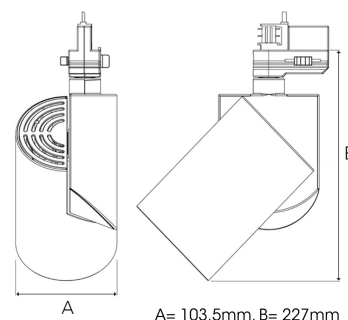

# ZYLINDER 4000, 930 (BBBL), SPOT W/ GLASS, GREY ITAB

- ✓ Minimalistisk og rent design
- ✓ Tilgjengelig med 4 forskjellige strålespredninger
- ✓ Integrrert elektronisk forkoblingsutstyr
- ✓ Enkel "klikk på plass" funksjon
- ✓ Tilgjengelig i fargene hvit, svart og grå

## TECHNICAL SPECIFICATION

Product Code	288-510-30
Colour	Grey
Control	On/off
CRI light colour	930 (BBBL)
Delivered lumen output lm	3766
Driver	Built in
EEL	E
Light distribution	Spot
Lightsource	LED COB
Mains input voltage	220-240 V
Measurements A	103,5
Measurements B	227
Mounting	Track
Position	360°/90°
Lifetime	L80 B10, 50.000h
Protection	IP 20, class I
Start Time	Instant
System power W	30,1
Unit	mm
Weight	0,91

A= 103,5mm, B= 227mm

Spot		Medium		Flood		Wide Flood	
14°		27°		38°		56°	
m	ø	m	ø	m	ø	m	ø
1.0	0.25	1.0	0.48	1.0	0.69	1.0	1.07
2.0	0.49	2.0	0.95	2.0	1.39	2.0	2.14
3.0	0.74	3.0	1.43	3.0	2.08	3.0	3.22