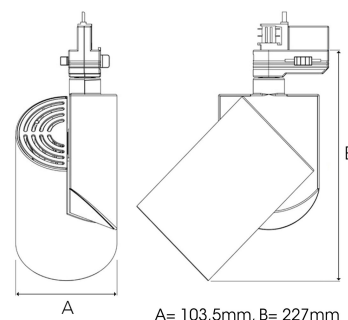

ZYLINDER 3000, 930 (BBBL), SPOT W/ GLASS, WHITE

ITAB

- ✓ Minimalistisk og rent design
- ✓ Tilgjengelig med 4 forskjellige strålespredninger
- ✓ Integreert elektronisk forkoblingsutstyr
- ✓ Enkel "klikk på plass" funksjon
- ✓ Tilgjengelig i fargene hvit, svart og grå

TECHNICAL SPECIFICATION

Product Code	288-500-10
Colour	White
Control	On/off
CRI light colour	930 (BBBL)
Delivered lumen output lm	2841
Driver	Built in
EEL	E
Light distribution	Spot
Lightsource	LED COB
Mains input voltage	220-240 V
Measurements A	103,5
Measurements B	227
Mounting	Track
Position	360°/90°
Lifetime	L80 B10, 50.000h
Protection	IP 20, class I
Start Time	Instant
System power W	21,6
Unit	mm
Weight	0,91

A= 103,5mm, B= 227mm

Spot	Medium	Flood	Wide Flood
14°	27°	38°	56°
m	m	m	m
ø	ø	ø	ø
1.0	1.0	1.0	1.0
0.25	0.48	0.69	1.07
2.0	2.0	2.0	2.0
0.49	0.95	1.39	2.14
3.0	3.0	3.0	3.0
0.74	1.43	2.08	3.22

ITAB Lighting
Europe, Asia, Middle East
Phone: +46 910 733 790
info@nordiclight.se