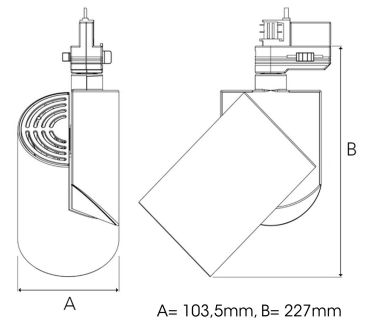

# ZYLINDER 4000, 930 (BBBL), MEDIUM W/ GLASS, GREY

ITAB

- ✓ Minimalistisk og rent design
- ✓ Tilgjengelig med 4 forskjellige strålespredninger
- ✓ Integreert elektronisk forkoblingsutstyr
- ✓ Enkel "klikk på plass" funksjon
- ✓ Tilgjengelig i fargene hvit, svart og grå

## TECHNICAL SPECIFICATION

Product Code	288-511-30
Colour	Grey
Control	On/off
CRI light colour	930 (BBBL)
Delivered lumen output lm	3766
Driver	Built in
EEL	E
Light distribution	Medium
Lightsource	LED COB
Mains input voltage	220-240 V
Measurements A	103,5
Measurements B	227
Mounting	Track
Position	360°/90°
Lifetime	L80 B10, 50.000h
Protection	IP 20, class I
Start Time	Instant
System power W	30,1
Unit	mm
Weight	0,91

Spot		Medium		Flood		Wide Flood	
14°		27°		38°		56°	
m	ø	m	ø	m	ø	m	ø
1.0	0.25	1.0	0.48	1.0	0.69	1.0	1.07
2.0	0.49	2.0	0.95	2.0	1.39	2.0	2.14
3.0	0.74	3.0	1.43	3.0	2.08	3.0	3.22