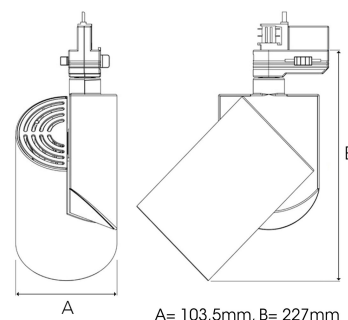

# ZYLINDER 4000, 930 (BBBL), MEDIUM W/ GLASS, BLACK

ITAB

- ✓ Minimalistisk og rent design
- ✓ Tilgjengelig med 4 forskjellige strålespredninger
- ✓ Integreert elektronisk forkoblingsutstyr
- ✓ Enkel "klikk på plass" funksjon
- ✓ Tilgjengelig i fargene hvit, svart og grå

## TECHNICAL SPECIFICATION

Product Code	288-511-20
Colour	Black
Control	On/off
CRI light colour	930 (BBBL)
Delivered lumen output lm	3766
Driver	Built in
EEL	E
Light distribution	Medium
Lightsource	LED COB
Mains input voltage	220-240 V
Measurements A	103,5
Measurements B	227
Mounting	Track
Position	360°/90°
Lifetime	L80 B10, 50.000h
Protection	IP 20, class I
Start Time	Instant
System power W	30,1
Unit	mm
Weight	0,91

Spot		Medium		Flood		Wide Flood	
14°		27°		38°		56°	
m	ø	m	ø	m	ø	m	ø
1.0	0.25	1.0	0.48	1.0	0.69	1.0	1.07
2.0	0.49	2.0	0.95	2.0	1.39	2.0	2.14
3.0	0.74	3.0	1.43	3.0	2.08	3.0	3.22