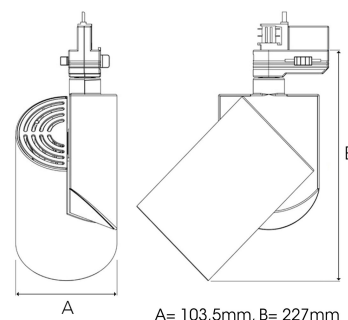

ZYLINDER 3000, 930 (BBBL), FLOOD W/ GLASS, GREY

ITAB

- ✓ Minimalistisk og rent design
- ✓ Tilgjengelig med 4 forskjellige strålespredninger
- ✓ Integreert elektronisk forkoblingsutstyr
- ✓ Enkel "klikk på plass" funksjon
- ✓ Tilgjengelig i fargene hvit, svart og grå

TECHNICAL SPECIFICATION

Product Code	288-502-30
Colour	Grey
Control	On/off
CRI light colour	930 (BBBL)
Delivered lumen output lm	2841
Driver	Built in
EEL	E
Light distribution	Flood
Lightsource	LED COB
Mains input voltage	220-240 V
Measurements A	103,5
Measurements B	227
Mounting	Track
Position	360°/90°
Lifetime	L80 B10, 50.000h
Protection	IP 20, class I
Start Time	Instant
System power W	21,6
Unit	mm
Weight	0,91

A= 103,5mm, B= 227mm

Spot	Medium	Flood	Wide Flood
14°	27°	38°	56°
m	m	m	m
ø	ø	ø	ø
1.0	1.0	1.0	1.0
0.25	0.48	0.69	1.07
2.0	2.0	2.0	2.0
0.49	0.95	1.39	2.14
3.0	3.0	3.0	3.0
0.74	1.43	2.08	3.22

ITAB Lighting
Europe, Asia, Middle East
Phone: +46 910 733 790
info@nordiclight.se