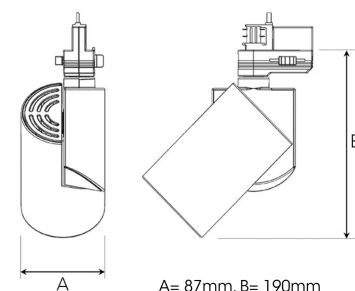

ZYLINDER MINI 2000, 930 (BBBL), SPOT W/ GLASS, GREY

ITAB

- ✓ Minimalistisk / rent design
- ✓ Tilgjengelig med tre forskjellige spredningsvinkler
- ✓ Integrrert elektronisk forkoblingsutstyr
- ✓ Enkel "klikk på plass" funksjon
- ✓ Tilgjengelig i fargene hvit, svart og grå

TECHNICAL SPECIFICATION

Product Code	298-510-30
Colour	Grey
Control	On/off
CRI light colour	930 (BBBL)
Delivered lumen output lm	1747
Driver	Built in
EEL	E
Light distribution	Spot
Lightsource	LED COB
Mains input voltage	220-240 V
Measurements A	87
Measurements B	190
Mounting	Track
Position	360°/90°
Lifetime	L80 B10, 50.000h
Protection	IP 20, class I
Start Time	Instant
System power W	12,6
Unit	mm
Weight	0,67

A= 87mm, B= 190mm

Spot		Medium		Flood		Wide Flood	
16°		28°		40°		65°	
m	ø	m	ø	m	ø	m	ø
1.0	0.28	1.0	0.50	1.0	0.73	1.0	1.28
2.0	0.56	2.0	1.00	2.0	1.46	2.0	2.56
3.0	0.83	3.0	1.51	3.0	2.18	3.0	3.84