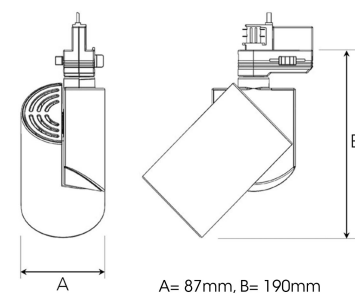

ZYLINDER MINI 2000, 930 (BBBL), MEDIUM W/ GLASS, BLACK

ITAB

- ✓ □ Minimalistisk / rent design
- ✓ □ Tilgjengelig med tre forskjellige spredningsvinkler
- ✓ □ Integrrert elektronisk forkoblingsutstyr
- ✓ □ Enkel "klikk på plass" funksjon
- ✓ □ Tilgjengelig i fargene hvit, svart og grå

TECHNICAL SPECIFICATION

Product Code	298-511-20
Colour	Black
Control	On/off
CRI light colour	930 (BBBL)
Delivered lumen output lm	1747
Driver	Built in
EEL	E
Light distribution	Medium
Lightsource	LED COB
Mains input voltage	220-240 V
Measurements A	87
Measurements B	190
Mounting	Track
Position	360°/90°
Lifetime	L80 B10, 50.000h
Protection	IP 20, class I
Start Time	Instant
System power W	12,6
Unit	mm
Weight	0,67

Spot		Medium		Flood		Wide Flood	
16°		28°		40°		65°	
m	ø	m	ø	m	ø	m	ø
1.0	0.28	1.0	0.50	1.0	0.73	1.0	1.28
2.0	0.56	2.0	1.00	2.0	1.46	2.0	2.56
3.0	0.83	3.0	1.51	3.0	2.18	3.0	3.84