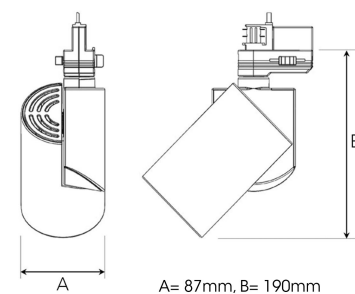

ZYLINDER MINI 1500, 930 (BBBL), MEDIUM W/ GLASS, WHITE

ITAB

- ✓ □ Minimalistisk / rent design
- ✓ □ Tilgjengelig med tre forskjellige spredningsvinkler
- ✓ □ Integrrert elektronisk forkoblingsutstyr
- ✓ □ Enkel "klikk på plass" funksjon
- ✓ □ Tilgjengelig i fargene hvit, svart og grå

TECHNICAL SPECIFICATION

Product Code	298-501-10
Colour	White
Control	On/off
CRI light colour	930 (BBBL)
Delivered lumen output lm	1266
Driver	Built in
EEL	E
Light distribution	Medium
Lightsource	LED COB
Mains input voltage	220-240 V
Measurements A	87
Measurements B	190
Mounting	Track
Position	360°/90°
Lifetime	L80 B10, 50.000h
Protection	IP 20, class I
Start Time	Instant
System power W	9
Unit	mm
Weight	0,67

Spot		Medium		Flood		Wide Flood	
16°		28°		40°		65°	
m	ø	m	ø	m	ø	m	ø
1.0	0.28	1.0	0.50	1.0	0.73	1.0	1.28
2.0	0.56	2.0	1.00	2.0	1.46	2.0	2.56
3.0	0.83	3.0	1.51	3.0	2.18	3.0	3.84