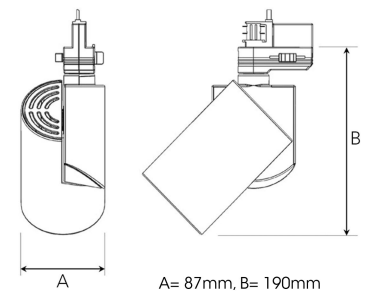

ZYLINDER MINI 2000, 930 (BBBL), FLOOD W/ GLASS, GREY

- ✓ □ Minimalistisk / rent design
- ✓ □ Tilgjengelig med tre forskjellige spredningsvinkler
- ✓ □ Integrrert elektronisk forkoblingsutstyr
- ✓ □ Enkel "klikk på plass" funksjon
- ✓ □ Tilgjengelig i fargene hvit, svart og grå

TECHNICAL SPECIFICATION

Product Code	298-512-30
Colour	Grey
Control	On/off
CRI light colour	930 (BBBL)
Delivered lumen output lm	1747
Driver	Built in
EEL	E
Light distribution	Flood
Lightsource	LED COB
Mains input voltage	220-240 V
Measurements A	87
Measurements B	190
Mounting	Track
Position	360°/90°
Lifetime	L80 B10, 50.000h
Protection	IP 20, class I
Start Time	Instant
System power W	12,6
Unit	mm
Weight	0,67

Spot		Medium		Flood		Wide Flood	
16°		28°		40°		65°	
m	ø	m	ø	m	ø	m	ø
1.0	0.28	1.0	0.50	1.0	0.73	1.0	1.28
2.0	0.56	2.0	1.00	2.0	1.46	2.0	2.56
3.0	0.83	3.0	1.51	3.0	2.18	3.0	3.84