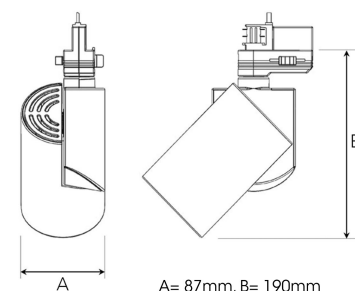

ZYLINDER MINI 2000, 930 (BBBL), FLOOD W/ GLASS, WHITE

ITAB

- ✓ □ Minimalistisk / rent design
- ✓ □ Tilgjengelig med tre forskjellige spredningsvinkler
- ✓ □ Integrrert elektronisk forkoblingsutstyr
- ✓ □ Enkel "klikk på plass" funksjon
- ✓ □ Tilgjengelig i fargene hvit, svart og grå

TECHNICAL SPECIFICATION

Product Code	298-512-10
Colour	White
Control	On/off
CRI light colour	930 (BBBL)
Delivered lumen output lm	1747
Driver	Built in
EEL	E
Light distribution	Flood
Lightsource	LED COB
Mains input voltage	220-240 V
Measurements A	87
Measurements B	190
Mounting	Track
Position	360°/90°
Lifetime	L80 B10, 50.000h
Protection	IP 20, class I
Start Time	Instant
System power W	12,6
Unit	mm
Weight	0,67

A= 87mm, B= 190mm

Spot		Medium		Flood		Wide Flood	
16°		28°		40°		65°	
m	ø	m	ø	m	ø	m	ø
1.0	0.28	1.0	0.50	1.0	0.73	1.0	1.28
2.0	0.56	2.0	1.00	2.0	1.46	2.0	2.56
3.0	0.83	3.0	1.51	3.0	2.18	3.0	3.84