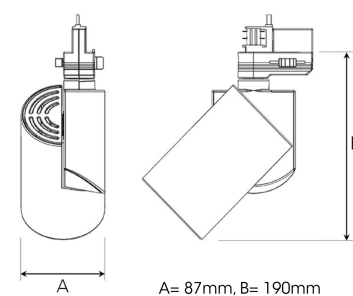

# ZYLINDER MINI 1500, 930 (BBBL), FLOOD W/ GLASS, BLACK

ITAB

- ✓ □ Minimalistisk / rent design
- ✓ □ Tilgjengelig med tre forskjellige spredningsvinkler
- ✓ □ Integrrert elektronisk forkoblingsutstyr
- ✓ □ Enkel "klikk på plass" funksjon
- ✓ □ Tilgjengelig i fargene hvit, svart og grå

## TECHNICAL SPECIFICATION

Product Code	298-502-20
Colour	Black
Control	On/off
CRI light colour	930 (BBBL)
Delivered lumen output lm	1266
Driver	Built in
EEL	E
Light distribution	Flood
Lightsource	LED COB
Mains input voltage	220-240 V
Measurements A	87
Measurements B	190
Mounting	Track
Position	360°/90°
Lifetime	L80 B10, 50.000h
Protection	IP 20, class I
Start Time	Instant
System power W	9
Unit	mm
Weight	0,67

A= 87mm, B= 190mm

Spot		Medium		Flood		Wide Flood	
16°		28°		40°		65°	
m	ø	m	ø	m	ø	m	ø
1.0	0.28	1.0	0.50	1.0	0.73	1.0	1.28
2.0	0.56	2.0	1.00	2.0	1.46	2.0	2.56
3.0	0.83	3.0	1.51	3.0	2.18	3.0	3.84