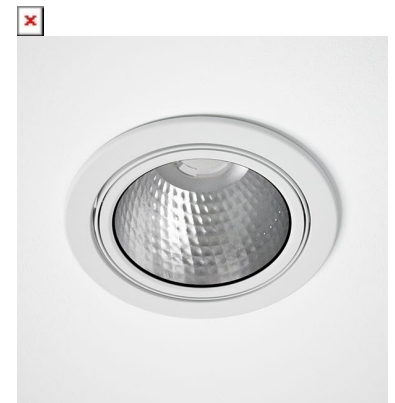

# MOON 4000, 930 (BBBL), MEDIUM , GREY

ITAB

- ✓ Moderne og minimalistisk downlight - bevarer et rent uttrykk i himlingen.
- ✓ Tilgjengelig i forskjellige størrelser og lumenpakker, avhengig av bruksområde og formål.
- ✓ Verktøyfri installasjon
- ✓ Tilgjengelig i fargene hvit, svart og grå
- ✓ Vippbar og roterende

A= 158mm B= 122mm C= 121.5mm

Spot	Medium	Flood	Wide Flood
14°	26°	37°	55°
m	m	m	m
o	o	o	o
1.0	0.24	1.0	0.68
2.0	0.48	2.0	1.35
3.0	0.72	3.0	2.03
	1.41		3.13

150mm

## TECHNICAL SPECIFICATION

Product Code	295-506-30
Colour	Grey
Control	On/off
CRI light colour	930 (BBBL)
Delivered lumen output lm	3766
Driver	Stand alone, included
EEL	E
Light distribution	Medium
Lightsource	LED COB
Mains input voltage	220-240 V
Measurements A	158
Measurements B	122
Measurements C	121.5
Mounting	Recessed
Position	360°/45°
Lifetime	L80 B10, 50.000h
Protection	IP 20, class III
Sawing instructions diameter	150
Start Time	Instant
System power W	30,1
Unit	mm
Weight	0,83