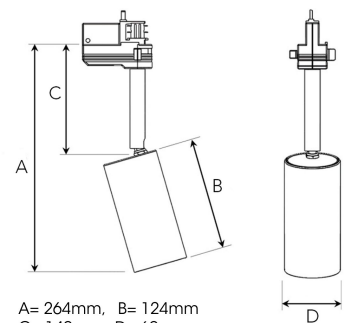

# JET MICRO 1200, 930 (BBBL), WIDE FLOOD, WHITE

ITAB

- ✓ Ren og minimalistisk skinnespot med et bredt utvalg av bruksområder.
- ✓ Fire forskjellige spredningsvinkler, avhengig av bruksområde og formål.
- ✓ Integrrert forkoblingsutstyr
- ✓ Effektiv klikk-montering av LED lyskilde
- ✓ Tilgjengelig i fargene hvit, svart og grå

## TECHNICAL SPECIFICATION

Product Code	310-503-10
Colour	White
Control	On/off
CRI light colour	930 (BBBL)
Delivered lumen output lm	1150
Driver	Built in
EEL	E
Light distribution	Wide flood
Lightsource	LED COB
Mains input voltage	220-240 V
Measurements A	264
Measurements B	124
Measurements C	140
Measurements D	60
Mounting	Track
Position	360°/90°
Lifetime	L80 B10, 50.000h
Protection	IP 20, class I
Start Time	Instant
System power W	15
Unit	mm
Weight	0,65

A= 264mm, B= 124mm  
C= 140mm, D= 60mm

Spot	Medium	Flood	Wide Flood
15°	27°	36°	56°
m	m	m	m
0	0	0	0
1.0	0.26	0.47	1.06
2.0	0.53	0.95	2.12
3.0	0.79	1.42	3.18