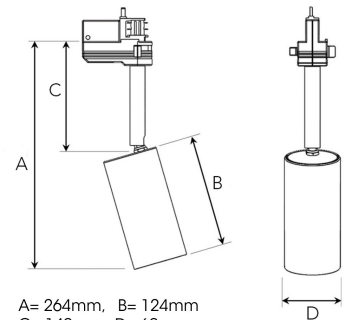

# JET MICRO 1200, 930 (BBBL), MEDIUM, BLACK

ITAB

- ✓ Ren og minimalistisk skinnespot med et bredt utvalg av bruksområder.
- ✓ Fire forskjellige spredningsvinkler, avhengig av bruksområde og formål.
- ✓ Integrrert forkoblingsutstyr
- ✓ Effektiv klikk-montering av LED lyskilde
- ✓ Tilgjengelig i fargene hvit, svart og grå

## TECHNICAL SPECIFICATION

Product Code	310-501-20
Colour	Black
Control	On/off
CRI light colour	930 (BBBL)
Delivered lumen output lm	1150
Driver	Built in
EEL	E
Light distribution	Medium
Lightsource	LED COB
Mains input voltage	220-240 V
Measurements A	264
Measurements B	124
Measurements C	140
Measurements D	60
Mounting	Track
Position	360°/90°
Lifetime	L80 B10, 50.000h
Protection	IP 20, class I
Start Time	Instant
System power W	15
Unit	mm
Weight	0,65

A= 264mm, B= 124mm  
C= 140mm, D= 60mm

Spot	Medium	Flood	Wide Flood	
15°	27°	36°	56°	
m	m	m	m	
0	0	0	0	
1.0	0.26	0.47	0.65	1.06
2.0	0.53	0.95	1.30	2.12
3.0	0.79	1.42	1.95	3.18