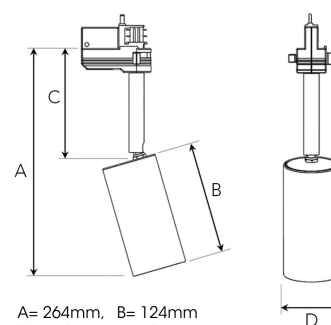

JET MICRO 1200, 930 (BBBL), FLOOD, WHITE

ITAB

- ✓ Ren og minimalistisk skinnespott med et bredt utvalg av bruksområder.
- ✓ Fire forskjellige spredningsvinkler, avhengig av bruksområde og formål.
- ✓ Integrrert forkoblingsutstyr
- ✓ Effektiv klikk-montering av LED lyskilde
- ✓ Tilgjengelig i fargene hvit, svart og grå

TECHNICAL SPECIFICATION

Product Code	310-502-10
Colour	White
Control	On/off
CRI light colour	930 (BBBL)
Delivered lumen output lm	1150
Driver	Built in
EEL	E
Light distribution	Flood
Lightsource	LED COB
Mains input voltage	220-240 V
Measurements A	264
Measurements B	124
Measurements C	140
Measurements D	60
Mounting	Track
Position	360°/90°
Lifetime	L80 B10, 50.000h
Protection	IP 20, class I
Start Time	Instant
System power W	15
Unit	mm
Weight	0,65

A= 264mm, B= 124mm
C= 140mm, D= 60mm

Spot	Medium	Flood	Wide Flood
15°	27°	36°	56°
m	m	m	m
0	0	0	0
1.0	0.26	0.47	1.06
2.0	0.53	0.95	2.12
3.0	0.79	1.42	3.18