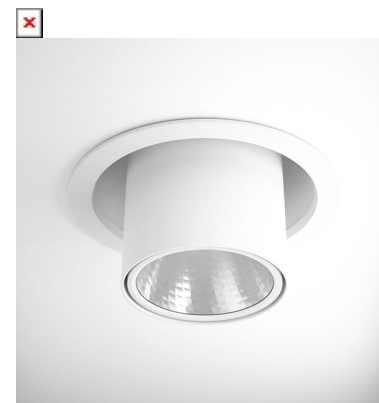

FLEXO 3000, 930 (BBBL), MEDIUM, WHITE

ITAB

- ✓ Moderne og minimalistisk downlight - bevarer et rent uttrykk i himlingen.
- ✓ Tilgjengelig i forskjellige lumenpakker
- ✓ Verktøyfri installasjon
- ✓ Tilgjengelig i fargene hvit, svart og grå
- ✓ Vippbar og roterende

TECHNICAL SPECIFICATION

Product Code	306-501-10
Colour	White
Control	On/off
CRI light colour	930 (BBBL)
Delivered lumen output lm	2841
Driver	Stand alone, included
EEL	E
Light distribution	Medium
Lightsource	LED COB
Mains input voltage	220-240 V
Measurements A	176
Measurements B	65
Measurements C	70
Mounting	Recessed
Position	360°/60°
Lifetime	L80 B10, 50.000h
Protection	IP 20, class III
Sawing instructions diameter	165
Start Time	Instant
System power W	21,6
Unit	mm
Weight	0.9