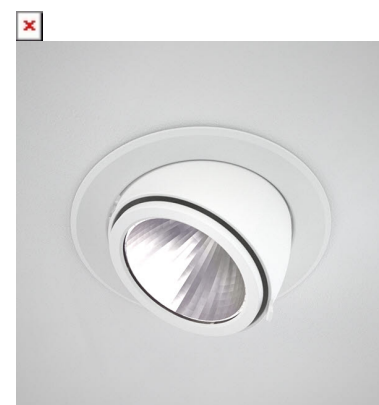

AMBER MINI 3000, 930 (BBBL), WIDE FLOOD W/GLASS, WHITE

ITAB

- ✓ Diskret og rent himling
- ✓ Tilgjengelig i forskjellige størrelser og lumenpakker
- ✓ Verktøyfri installasjon
- ✓ Tilgjengelig i hvit, svart og grå
- ✓ Uttrekkbar og roterende

TECHNICAL SPECIFICATION

Product Code	296-773-10
Colour	White
Control	On/off
CRI light colour	930 (BBBL)
Delivered lumen output lm	2841
Driver	Stand alone, included
EEL	E
Light distribution	Wide flood
Lightsource	LED COB
Mains input voltage	220-240 V
Measurements A	131
Measurements B	101
Measurements C	114
Mounting	Recessed
Position	360°/60°
Lifetime	L80 B10, 50.000h
Protection	IP 20, class III
Sawing instructions diameter	124
Start Time	Instant
System power W	21,6
Unit	mm
Weight	0,55