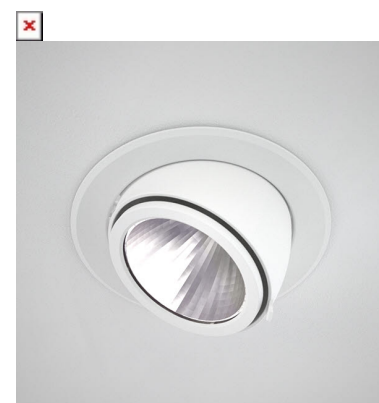

AMBER MINI 3000, 930 (BBBL), SPOT W/GLASS, WHITE

ITAB

- ✓ Diskret og rent himling
- ✓ Tilgjengelig i forskjellige størrelser og lumenpakker
- ✓ Verktøyfri installasjon
- ✓ Tilgjengelig i hvit, svart og grå
- ✓ Uttrekkbar og roterende

TECHNICAL SPECIFICATION

Product Code	296-770-10
Colour	White
Control	On/off
CRI light colour	930 (BBBL)
Delivered lumen output lm	284l
Driver	Stand alone, included
EEL	E
Light distribution	Spot
Lightsource	LED COB
Mains input voltage	220-240 V
Measurements A	131
Measurements B	101
Measurements C	114
Mounting	Recessed
Position	360°/60°
Lifetime	L80 B10, 50.000h
Protection	IP 20, class III
Sawing instructions diameter	124
Start Time	Instant
System power W	21,6
Unit	mm
Weight	0,55