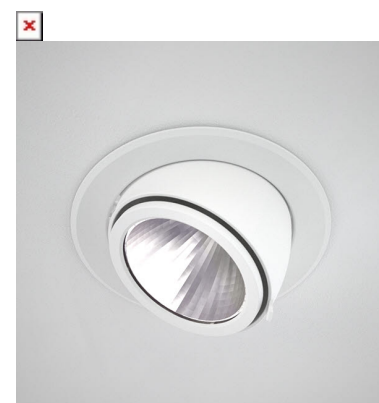

AMBER MINI 2000, 930 (BBBL), MEDIUM W/GLASS, BLACK

ITAB

- ✓ Diskret og rent himling
- ✓ Tilgjengelig i forskjellige størrelser og lumenpakker
- ✓ Verktøyfri installasjon
- ✓ Tilgjengelig i hvit, svart og grå
- ✓ Uttrekkbar og roterende

TECHNICAL SPECIFICATION

Product Code	296-511-20
Colour	Black
Control	On/off
CRI light colour	930 (BBBL)
Delivered lumen output lm	1689
Driver	Stand alone, included
EEL	E
Light distribution	Medium
Lightsource	LED COB
Mains input voltage	220-240 V
Measurements A	131
Measurements B	101
Measurements C	114
Mounting	Recessed
Position	360°/60°
Lifetime	L80 B10, 50.000h
Protection	IP 20, class III
Sawing instructions diameter	124
Start Time	Instant
System power W	12,5
Unit	mm
Weight	0,55