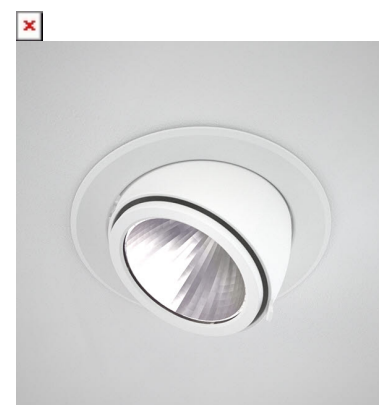

AMBER MINI 2000, 930 (BBBL), FLOOD W/GLASS, BLACK

ITAB

- ✓ Diskret og rent himling
- ✓ Tilgjengelig i forskjellige størrelser og lumenpakker
- ✓ Verktøyfri installasjon
- ✓ Tilgjengelig i hvit, svart og grå
- ✓ Uttrekkbar og roterende

TECHNICAL SPECIFICATION

Product Code	296-512-20
Colour	Black
Control	On/off
CRI light colour	930 (BBBL)
Delivered lumen output lm	1689
Driver	Stand alone, included
EEL	E
Light distribution	Flood
Lightsource	LED COB
Mains input voltage	220-240 V
Measurements A	131
Measurements B	101
Measurements C	114
Mounting	Recessed
Position	360°/60°
Lifetime	L80 B10, 50.000h
Protection	IP 20, class III
Sawing instructions diameter	124
Start Time	Instant
System power W	12,5
Unit	mm
Weight	0,55