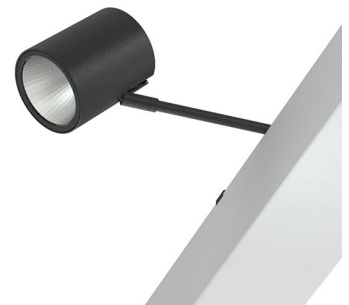

EASYPOINT 4 3000, 930 (BBBL), MEDIUM W/ GLASS, WHITE

ITAB

- ✓ À disposer librement dans un plafond fonctionnel
- ✓ Une gamme de puissances faibles à élevées
- ✓ Facile à déplacer pour s'adapter à différentes configurations du magasin
- ✓ Pour un plafond à l'aspect net et discret
- ✓ Disponible en blanc, noir et gris

TECHNICAL SPECIFICATION

Product Code	321-534-10
Colour	White
Control	On/off
CRI light colour	930 (BBBL)
Delivered lumen output lm	2841
Driver	Built in
EEl	E
Light distribution	Medium
Lightsource	LED COB
Mains input voltage	220-240 V
Measurements A	74
Measurements B	225
Measurements C	103
Measurements D	84
Measurements E	150
Mounting	Functional ceiling
Position	360°/90°
Lifetime	L80 B10, 50.000h
Protection	IP 20, class I
Start Time	Instant
System power W	21,6
Unit	mm
Weight	1,3