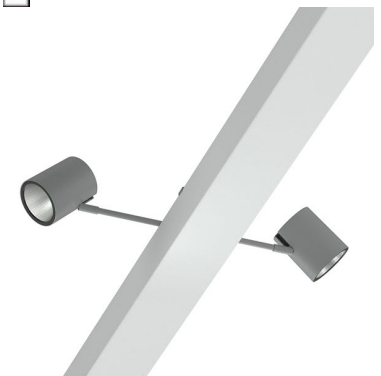

# EASYPOINT 2 3000, 930 (BBBL), SPOT, GREY

ITAB

- ✓ À disposer librement dans un plafond fonctionnel
- ✓ Une gamme de puissances faibles à élevées
- ✓ Facile à déplacer pour s'adapter à différentes configurations du magasin
- ✓ Pour un plafond à l'aspect net et discret
- ✓ Disponible en blanc, noir et gris

## TECHNICAL SPECIFICATION

Product Code	321-523-30
Colour	Grey
Control	On/off
CRI light colour	930 (BBBL)
Delivered lumen output lm	2 x 2600
Driver	Built in
EEl	E
Light distribution	Spot
Lightsource	LED COB
Mains input voltage	220-240 V
Measurements A	74
Measurements B	400
Measurements C	103
Measurements D	84
Measurements E	150
Mounting	Functional ceiling
Position	360°/90°
Lifetime	L80 B10, 50.000h
Protection	IP 20, class I
Start Time	Instant
System power W	2 x 20,7
Unit	mm
Weight	1,65