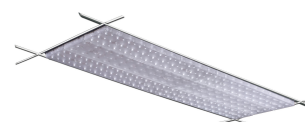

# AVIOR TRACK, 11000, 830, 90° + 2 X DA, BLACK

ITAB

- ✓ Facile à déplacer et à régler dans le magasin lors d'un changement de configuration
- ✓ Disponible dans une large gamme de luminosités grâce au commutateur DIP
- ✓ Distribution symétrique ou asymétrique de la lumière, convenant parfaitement à une association avec des spots
- ✓ Driver utilisant une technologie de pointe
- ✓ Installation sans outil

L = 580mm, W = 190mm, H = 120mm

## TECHNICAL SPECIFICATION

Product Code	373-02166DF0010
Colour	Black
Control	On/off
CRI light colour	830
Delivered lumen output lm	10650
Driver	Built in
EEI	A++
Light distribution	90° + 2 x DA
Lightsource	LED
Mains input voltage	220-240V
Measurements A	580
Measurements B	190
Measurements C	120
Mounting	Track
Position	350°
Lifetime	L80 B10, 50.000h
Protection	IP 20, class II
Start Time	Instant
System power W	69,6
Unit	mm