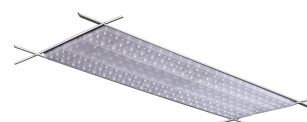

AVIOR TRACK, 11000, 840, 90° + 2 X DA, BLACK

ITAB

- ✓ Facile à déplacer et à régler dans le magasin lors d'un changement de configuration
- ✓ Disponible dans une large gamme de luminosités grâce au commutateur DIP
- ✓ Distribution symétrique ou asymétrique de la lumière, convenant parfaitement à une association avec des spots
- ✓ Driver utilisant une technologie de pointe
- ✓ Installation sans outil

L = 580mm, W = 190mm, H = 120mm

TECHNICAL SPECIFICATION

Product Code	373-02167DF0010
Colour	Black
Control	On/off
CRI light colour	840
Delivered lumen output lm	11200
Driver	Built in
EEI	A++
Light distribution	90° + 2 x DA
Lightsource	LED
Mains input voltage	220-240V
Measurements A	580
Measurements B	190
Measurements C	120
Mounting	Track
Position	350°
Lifetime	L80 B10, 50.000h
Protection	IP 20, class II
Start Time	Instant
System power W	69,6
Unit	mm