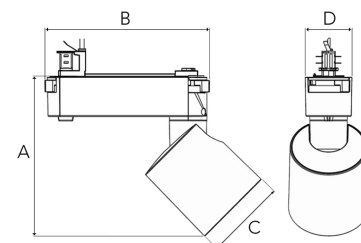

REVOC MINI 1500, 930 (BBBL), SPOT W/ GLASS, BLACK

ITAB

- ✓ Reines und minimalistisches Design
- ✓ Eine Leuchtenfamilie von niedrigen bis hohen Lumen
- ✓ Einfach anpassbar
- ✓ Treiber in Stromschiene integriert
- ✓ Erhältlich in Weiß, Schwarz und Grau

A= 166mm, B= 172mm
C= 83,5mm, D= 45mm

Spot	Medium	Flood	Wide Flood
16°	28°	40°	65°
m	m	m	m
o	o	o	o
1.0	1.0	1.0	1.0
0.28	0.50	0.73	1.28
2.0	2.0	2.0	2.0
0.56	1.00	1.46	2.56
3.0	3.0	3.0	3.0
0.83	1.51	2.18	3.84

TECHNICAL SPECIFICATION

Product Code	285-500-20
Colour	Black
Control	On/off
CRI light colour	930 (BBBL)
Delivered lumen output lm	1266
Driver	Built in
EEL	E
Light distribution	Spot
Lightsource	LED COB
Mains input voltage	220-240 V
Measurements A	166
Measurements B	172
Measurements C	83,5
Measurements D	49
Mounting	Track
Position	360°/90°
Lifetime	L80 B10, 50.000h
Protection	IP 20, class I
Start Time	Instant
System power W	9,3
Unit	mm
Weight	0,76