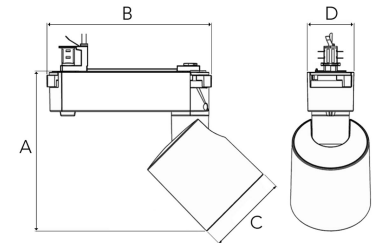

REVOC MINI 1500, 930 (BBBL), SPOT W/ GLASS, WHITE

ITAB

- ✓ Reines und minimalistisches Design
- ✓ Eine Leuchtenfamilie von niedrigen bis hohen Lumen
- ✓ Einfach anpassbar
- ✓ Treiber in Stromschiene integriert
- ✓ Erhältlich in Weiß, Schwarz und Grau

A= 166mm, B= 172mm
C= 83,5mm, D= 45mm

Spot	Medium	Flood	Wide Flood
16°	28°	40°	65°
m	m	m	m
o	o	o	o
1.0	1.0	1.0	1.0
0.28	0.50	0.73	1.28
2.0	2.0	2.0	2.0
0.56	1.00	1.46	2.56
3.0	3.0	3.0	3.0
0.83	1.51	2.18	3.84

TECHNICAL SPECIFICATION

Product Code	285-500-10
Colour	White
Control	On/off
CRI light colour	930 (BBBL)
Delivered lumen output lm	1266
Driver	Built in
EEL	E
Light distribution	Spot
Lightsource	LED COB
Mains input voltage	220-240 V
Measurements A	166
Measurements B	172
Measurements C	83,5
Measurements D	49
Mounting	Track
Position	360°/90°
Lifetime	L80 B10, 50.000h
Protection	IP 20, class I
Start Time	Instant
System power W	9,3
Unit	mm
Weight	0,76