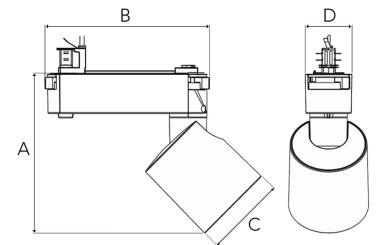

REVOC MINI 2500, 930 (BBBL), MEDIUM W/ GLASS, GREY

ITAB

- ✓ Reines und minimalistisches Design
- ✓ Eine Leuchtenfamilie von niedrigen bis hohen Lumen
- ✓ Einfach anpassbar
- ✓ Treiber in Stromschiene integriert
- ✓ Erhältlich in Weiß, Schwarz und Grau

A= 166mm, B= 172mm
C= 83,5mm, D= 45mm

Spot	Medium	Flood	Wide Flood
16°	28°	40°	65°
m	m	m	m
o	o	o	o
1.0	1.0	1.0	1.0
0.28	0.50	0.73	1.28
2.0	2.0	2.0	2.0
0.56	1.00	1.46	2.56
3.0	3.0	3.0	3.0
0.83	1.51	2.18	3.84

TECHNICAL SPECIFICATION

Product Code	285-591-30
Colour	Grey
Control	On/off
CRI light colour	930 (BBBL)
Delivered lumen output lm	2468
Driver	Built in
EEL	E
Light distribution	Medium
Lightsource	LED COB
Mains input voltage	220-240 V
Measurements A	166
Measurements B	172
Measurements C	83,5
Measurements D	49
Mounting	Track
Position	360°/90°
Lifetime	L80 B10, 50.000h
Protection	IP 20, class I
Start Time	Instant
System power W	18,4
Unit	mm
Weight	0,76