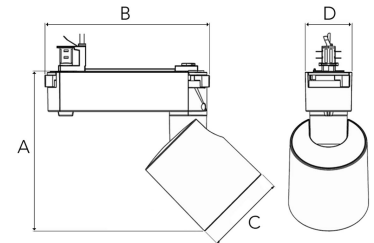

# REVOC MINI 2500, 930 (BBBL), MEDIUM W/ GLASS, BLACK

ITAB

- ✓ Reines und minimalistisches Design
- ✓ Eine Leuchtenfamilie von niedrigen bis hohen Lumen
- ✓ Einfach anpassbar
- ✓ Treiber in Stromschiene integriert
- ✓ Erhältlich in Weiß, Schwarz und Grau

A= 166mm, B= 172mm  
C= 83,5mm, D= 45mm

Spot	Medium	Flood	Wide Flood
16°	28°	40°	65°
m	m	m	m
o	o	o	o
1.0	1.0	1.0	1.0
0.28	0.50	0.73	1.28
2.0	2.0	2.0	2.0
0.56	1.00	1.46	2.56
3.0	3.0	3.0	3.0
0.83	1.51	2.18	3.84

## TECHNICAL SPECIFICATION

Product Code	285-591-20
Colour	Black
Control	On/off
CRI light colour	930 (BBBL)
Delivered lumen output lm	2468
Driver	Built in
EEL	E
Light distribution	Medium
Lightsource	LED COB
Mains input voltage	220-240 V
Measurements A	166
Measurements B	172
Measurements C	83,5
Measurements D	49
Mounting	Track
Position	360°/90°
Lifetime	L80 B10, 50.000h
Protection	IP 20, class I
Start Time	Instant
System power W	18,4
Unit	mm
Weight	0,76