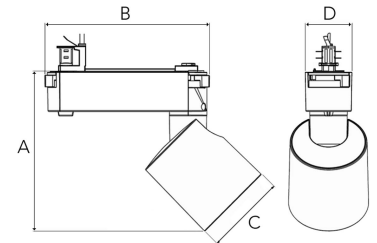

REVOC MINI 2500, 930 (BBBL), MEDIUM W/ GLASS, WHITE

ITAB

- ✓ Reines und minimalistisches Design
- ✓ Eine Leuchtenfamilie von niedrigen bis hohen Lumen
- ✓ Einfach anpassbar
- ✓ Treiber in Stromschiene integriert
- ✓ Erhältlich in Weiß, Schwarz und Grau

A= 166mm, B= 172mm
C= 83,5mm, D= 45mm

Spot	Medium	Flood	Wide Flood
16°	28°	40°	65°
m	m	m	m
o	o	o	o
1.0	1.0	1.0	1.0
0.28	0.50	0.73	1.28
2.0	2.0	2.0	2.0
0.56	1.00	1.46	2.56
3.0	3.0	3.0	3.0
0.83	1.51	2.18	3.84

TECHNICAL SPECIFICATION

Product Code	285-591-10
Colour	White
Control	On/off
CRI light colour	930 (BBBL)
Delivered lumen output lm	2468
Driver	Built in
EEL	E
Light distribution	Medium
Lightsource	LED COB
Mains input voltage	220-240 V
Measurements A	166
Measurements B	172
Measurements C	83,5
Measurements D	49
Mounting	Track
Position	360°/90°
Lifetime	L80 B10, 50.000h
Protection	IP 20, class I
Start Time	Instant
System power W	18,4
Unit	mm
Weight	0,76