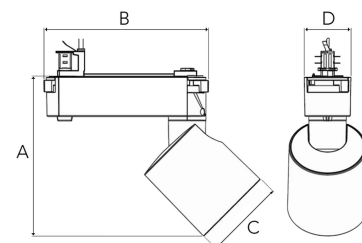

REVOC MINI 1500, 930 (BBBL), MEDIUM W/ GLASS, GREY

ITAB

- ✓ Reines und minimalistisches Design
- ✓ Eine Leuchtenfamilie von niedrigen bis hohen Lumen
- ✓ Einfach anpassbar
- ✓ Treiber in Stromschiene integriert
- ✓ Erhältlich in Weiß, Schwarz und Grau

A= 166mm, B= 172mm
C= 83,5mm, D= 45mm

Spot	Medium	Flood	Wide Flood
16°	28°	40°	65°
m	m	m	m
1.0	1.0	1.0	1.0
2.0	2.0	2.0	2.0
3.0	3.0	3.0	3.0
0.28	0.50	0.73	1.28
0.56	1.00	1.46	2.56
0.83	1.51	2.18	3.84

TECHNICAL SPECIFICATION

Product Code	285-501-30
Colour	Grey
Control	On/off
CRI light colour	930 (BBBL)
Delivered lumen output lm	1266
Driver	Built in
EEL	E
Light distribution	Medium
Lightsource	LED COB
Mains input voltage	220-240 V
Measurements A	166
Measurements B	172
Measurements C	83,5
Measurements D	49
Mounting	Track
Position	360°/90°
Lifetime	L80 B10, 50.000h
Protection	IP 20, class I
Start Time	Instant
System power W	9,3
Unit	mm
Weight	0,76