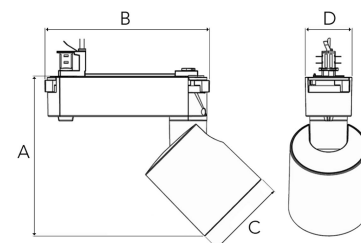

# REVOC MINI 2000, 930 (BBBL), FLOOD W/ GLASS, BLACK

ITAB

- ✓ Reines und minimalistisches Design
- ✓ Eine Leuchtenfamilie von niedrigen bis hohen Lumen
- ✓ Einfach anpassbar
- ✓ Treiber in Stromschiene integriert
- ✓ Erhältlich in Weiß, Schwarz und Grau

A= 166mm, B= 172mm  
C= 83,5mm, D= 45mm

Spot	Medium	Flood	Wide Flood
16°	28°	40°	65°
m	m	m	m
o	o	o	o
1.0	1.0	1.0	1.0
0.28	0.50	0.73	1.28
2.0	2.0	2.0	2.0
0.56	1.00	1.46	2.56
3.0	3.0	3.0	3.0
0.83	1.51	2.18	3.84

## TECHNICAL SPECIFICATION

Product Code	285-512-20
Colour	Black
Control	On/off
CRI light colour	930 (BBBL)
Delivered lumen output lm	1689
Driver	Built in
EEL	E
Light distribution	Flood
Lightsource	LED COB
Mains input voltage	220-240 V
Measurements A	166
Measurements B	172
Measurements C	83,5
Measurements D	49
Mounting	Track
Position	360°/90°
Lifetime	L80 B10, 50.000h
Protection	IP 20, class I
Start Time	Instant
System power W	12,5
Unit	mm
Weight	0,76