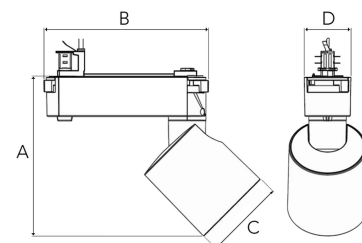

REVOC MINI 2500, 930 (BBBL), SPOT W/ GLASS, BLACK

ITAB

- ✓ Reines und minimalistisches Design
- ✓ Eine Leuchtenfamilie von niedrigen bis hohen Lumen
- ✓ Einfach anpassbar
- ✓ Treiber in Stromschiene integriert
- ✓ Erhältlich in Weiß, Schwarz und Grau

A= 166mm, B= 172mm
C= 83,5mm, D= 45mm

Spot	Medium	Flood	Wide Flood
16°	28°	40°	65°
m	m	m	m
1.0	1.0	1.0	1.0
2.0	2.0	2.0	2.0
3.0	3.0	3.0	3.0
0.28	0.50	0.73	1.28
0.56	1.00	1.46	2.56
0.83	1.51	2.18	3.84

TECHNICAL SPECIFICATION

Product Code	285-590-20
Colour	Black
Control	On/off
CRI light colour	930 (BBBL)
Delivered lumen output lm	2468
Driver	Built in
EEL	E
Light distribution	Spot
Lightsource	LED COB
Mains input voltage	220-240 V
Measurements A	166
Measurements B	172
Measurements C	83,5
Measurements D	49
Mounting	Track
Position	360°/90°
Lifetime	L80 B10, 50.000h
Protection	IP 20, class I
Start Time	Instant
System power W	18,4
Unit	mm
Weight	0,76