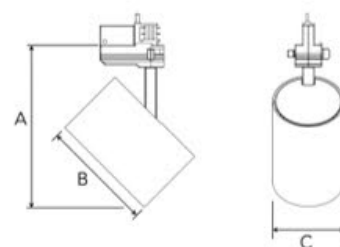

ZEN MINI 3000, 930 (BBBL), SPOT W/ GLASS, GREY

ITAB

- ✓ Klares und minimalistisches/sauberes Design
- ✓ Vier verschiedene Abstrahlwinkel für die Lichtverteilung
- ✓ Eingebautes elektronisches Vorschaltgerät
- ✓ Hocheffiziente „Chip on Board“-LED-Lichtquelle
- ✓ Erhältlich in Weiß, Schwarz und Grau

A= 194mm, B= 135mm, C= 86mm

Spot		Medium		Flood		Wide Flood	
18°		31°		42°		60°	
m	ø	m	ø	m	ø	m	ø
1.0	0.31	1.0	0.52	1.0	0.76	1.0	1.16
2.0	0.62	2.0	1.05	2.0	1.52	2.0	2.32
3.0	0.93	3.0	1.57	3.0	2.28	3.0	3.48

TECHNICAL SPECIFICATION

Product Code	325-500-30
Colour	Grey
Control	On/off
CRI light colour	930 (BBBL)
Delivered lumen output lm	2801
Driver	Built in
EEL	E
Light distribution	Spot
Lightsource	LED COB
Mains input voltage	220-240V
Measurements A	194
Measurements B	135
Measurements C	86
Mounting	Track
Position	360°/90°
Lifetime	L80 B10, 50.000h
Protection	IP 20, class I
Start Time	Instant
System power W	21
Unit	mm
Weight	01.05