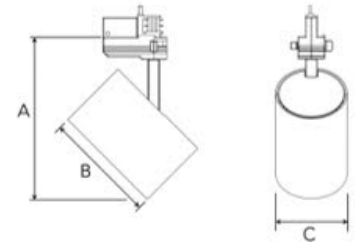

ZEN MINI 3000, 930 (BBBL), SPOT W/ GLASS, BLACK

ITAB

- ✓ Klares und minimalistisches/sauberes Design
- ✓ Vier verschiedene Abstrahlwinkel für die Lichtverteilung
- ✓ Eingebautes elektronisches Vorschaltgerät
- ✓ Hocheffiziente „Chip on Board“-LED-Lichtquelle
- ✓ Erhältlich in Weiß, Schwarz und Grau

A= 194mm, B= 135mm, C= 86mm

Spot	Medium	Flood	Wide Flood
18°	31°	42°	60°
m	m	m	m
o	o	o	o
1.0 0.31	1.0 0.52	1.0 0.76	1.0 1.16
2.0 0.62	2.0 1.05	2.0 1.52	2.0 2.32
3.0 0.93	3.0 1.57	3.0 2.28	3.0 3.48

TECHNICAL SPECIFICATION

Product Code	325-500-20
Colour	Black
Control	On/off
CRI light colour	930 (BBBL)
Delivered lumen output lm	2801
Driver	Built in
EEL	E
Light distribution	Spot
Lightsource	LED COB
Mains input voltage	220-240V
Measurements A	194
Measurements B	135
Measurements C	86
Mounting	Track
Position	360°/90°
Lifetime	L80 B10, 50.000h
Protection	IP 20, class I
Start Time	Instant
System power W	21
Unit	mm
Weight	01.05