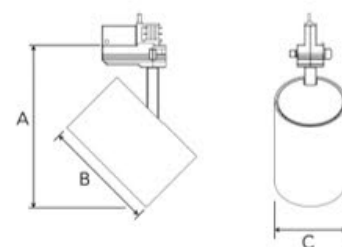

ZEN MINI 3000, 940, MEDIUM W/ GLASS, GREY

ITAB

- ✓ Klares und minimalistisches/sauberes Design
- ✓ Vier verschiedene Abstrahlwinkel für die Lichtverteilung
- ✓ Eingebautes elektronisches Vorschaltgerät
- ✓ Hocheffiziente „Chip on Board“-LED-Lichtquelle
- ✓ Erhältlich in Weiß, Schwarz und Grau

A= 194mm, B= 135mm, C= 86mm

Spot		Medium		Flood		Wide Flood	
18°		31°		42°		60°	
m	ø	m	ø	m	ø	m	ø
1.0	0.31	1.0	0.52	1.0	0.76	1.0	1.16
2.0	0.62	2.0	1.05	2.0	1.52	2.0	2.32
3.0	0.93	3.0	1.57	3.0	2.28	3.0	3.48

TECHNICAL SPECIFICATION

Product Code	325-507-30
Colour	Grey
Control	On/off
CRI light colour	940
Delivered lumen output lm	2800
Driver	Built in
EEL	E
Light distribution	Medium
Lightsource	LED COB
Mains input voltage	220-240V
Measurements A	194
Measurements B	135
Measurements C	86
Mounting	Track
Position	360°/90°
Lifetime	L80 B10, 50.000h
Protection	IP 20, class I
Start Time	Instant
System power W	24,5
Unit	mm
Weight	0,65