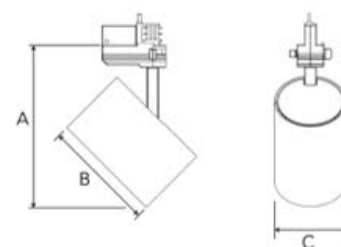

ZEN MINI 3000, 940, MEDIUM W/ GLASS, WHITE

ITAB

- ✓ Klares und minimalistisches/sauberes Design
- ✓ Vier verschiedene Abstrahlwinkel für die Lichtverteilung
- ✓ Eingebautes elektronisches Vorschaltgerät
- ✓ Hocheffiziente „Chip on Board“-LED-Lichtquelle
- ✓ Erhältlich in Weiß, Schwarz und Grau

A= 194mm, B= 135mm, C= 86mm

Spot		Medium		Flood		Wide Flood	
18°		31°		42°		60°	
m	ø	m	ø	m	ø	m	ø
1.0	0.31	1.0	0.52	1.0	0.76	1.0	1.16
2.0	0.62	2.0	1.05	2.0	1.52	2.0	2.32
3.0	0.93	3.0	1.57	3.0	2.28	3.0	3.48

TECHNICAL SPECIFICATION

Product Code	325-507-10
Colour	White
Control	On/off
CRI light colour	940
Delivered lumen output lm	2800
Driver	Built in
EEL	E
Light distribution	Medium
Lightsource	LED COB
Mains input voltage	220-240V
Measurements A	194
Measurements B	135
Measurements C	86
Mounting	Track
Position	360°/90°
Lifetime	L80 B10, 50.000h
Protection	IP 20, class I
Start Time	Instant
System power W	24,5
Unit	mm
Weight	0,65