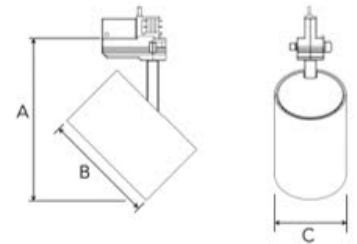

ZEN MINI 3000, 940, FLOOD W/ GLASS, BLACK

ITAB

- ✓ Klares und minimalistisches/sauberes Design
- ✓ Vier verschiedene Abstrahlwinkel für die Lichtverteilung
- ✓ Eingebautes elektronisches Vorschaltgerät
- ✓ Hocheffiziente „Chip on Board“-LED-Lichtquelle
- ✓ Erhältlich in Weiß, Schwarz und Grau

A= 194mm, B= 135mm, C= 86mm

Spot		Medium		Flood		Wide Flood	
18°		31°		42°		60°	
m	ø	m	ø	m	ø	m	ø
1.0	0.31	1.0	0.52	1.0	0.76	1.0	1.16
2.0	0.62	2.0	1.05	2.0	1.52	2.0	2.32
3.0	0.93	3.0	1.57	3.0	2.28	3.0	3.48

TECHNICAL SPECIFICATION

Product Code	325-508-20
Colour	Black
Control	On/off
CRI light colour	940
Delivered lumen output lm	2800
Driver	Built in
EEL	E
Light distribution	Flood
Lightsource	LED COB
Mains input voltage	220-240V
Measurements A	194
Measurements B	135
Measurements C	86
Mounting	Track
Position	360°/90°
Lifetime	L80 B10, 50.000h
Protection	IP 20, class I
Start Time	Instant
System power W	24,5
Unit	mm
Weight	0,65