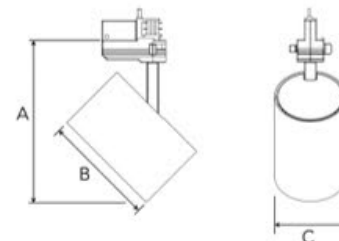

# ZEN MINI 3000, 930 (BBBL), MEDIUM W/ GLASS, GREY

- ✓ Klares und minimalistisches/sauberes Design
- ✓ Vier verschiedene Abstrahlwinkel für die Lichtverteilung
- ✓ Eingebautes elektronisches Vorschaltgerät
- ✓ Hocheffiziente „Chip on Board“-LED-Lichtquelle
- ✓ Erhältlich in Weiß, Schwarz und Grau

A= 194mm, B= 135mm, C= 86mm

Spot	Medium	Flood	Wide Flood
18°	31°	42°	60°
m	m	m	m
o	o	o	o
1.0	1.0	1.0	1.0
0.31	0.52	0.76	1.16
2.0	2.0	2.0	2.0
0.62	1.05	1.52	2.32
3.0	3.0	3.0	3.0
0.93	1.57	2.28	3.48

## TECHNICAL SPECIFICATION

Product Code	325-501-30
Colour	Grey
Control	On/off
CRI light colour	930 (BBBL)
Delivered lumen output lm	2801
Driver	Built in
EEL	E
Light distribution	Medium
Lightsource	LED COB
Mains input voltage	220-240 V
Measurements A	194
Measurements B	135
Measurements C	86
Mounting	Track
Position	360°/90°
Lifetime	L80 B10, 50.000h
Protection	IP 20, class I
Start Time	Instant
System power W	21
Unit	mm
Weight	0,65