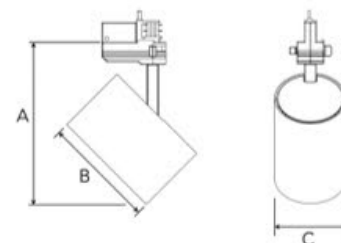

# ZEN MINI 3000, 930 (BBBL), MEDIUM W/ GLASS, WHITE

ITAB

- ✓ Klares und minimalistisches/sauberes Design
- ✓ Vier verschiedene Abstrahlwinkel für die Lichtverteilung
- ✓ Eingebautes elektronisches Vorschaltgerät
- ✓ Hocheffiziente „Chip on Board“-LED-Lichtquelle
- ✓ Erhältlich in Weiß, Schwarz und Grau

A= 194mm, B= 135mm, C= 86mm

Spot	Medium	Flood	Wide Flood
18°	31°	42°	60°
m	m	m	m
o	o	o	o
1.0	1.0	1.0	1.0
0.31	0.52	0.76	1.16
2.0	2.0	2.0	2.0
0.62	1.05	1.52	2.32
3.0	3.0	3.0	3.0
0.93	1.57	2.28	3.48

## TECHNICAL SPECIFICATION

Product Code	325-501-10
Colour	White
Control	On/off
CRI light colour	930 (BBBL)
Delivered lumen output lm	2801
Driver	Built in
EEL	E
Light distribution	Medium
Lightsource	LED COB
Mains input voltage	220-240 V
Measurements A	194
Measurements B	135
Measurements C	86
Mounting	Track
Position	360°/90°
Lifetime	L80 B10, 50.000h
Protection	IP 20, class I
Start Time	Instant
System power W	21
Unit	mm
Weight	0,65