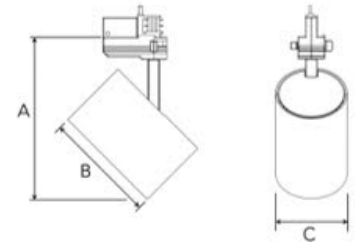

# ZEN MINI 3000, 930 (BBBL), FLOOD W/ GLASS, BLACK

ITAB

- ✓ Klares und minimalistisches/sauberes Design
- ✓ Vier verschiedene Abstrahlwinkel für die Lichtverteilung
- ✓ Eingebautes elektronisches Vorschaltgerät
- ✓ Hocheffiziente „Chip on Board“-LED-Lichtquelle
- ✓ Erhältlich in Weiß, Schwarz und Grau

A= 194mm, B= 135mm, C= 86mm

Spot	Medium	Flood	Wide Flood
18°	31°	42°	60°
m	m	m	m
o	o	o	o
1.0	1.0	1.0	1.0
0.31	0.52	0.76	1.16
2.0	2.0	2.0	2.0
0.62	1.05	1.52	2.32
3.0	3.0	3.0	3.0
0.93	1.57	2.28	3.48

## TECHNICAL SPECIFICATION

Product Code	325-502-20
Colour	Black
Control	On/off
CRI light colour	930 (BBBL)
Delivered lumen output lm	2801
Driver	Built in
EEL	E
Light distribution	Flood
Lightsource	LED COB
Mains input voltage	220-240 V
Measurements A	194
Measurements B	135
Measurements C	86
Mounting	Track
Position	360°/90°
Lifetime	L80 B10, 50.000h
Protection	IP 20, class I
Start Time	Instant
System power W	21
Unit	mm
Weight	0,65