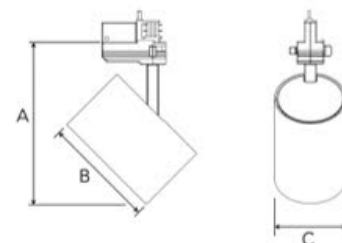

ZEN MINI 3000, 930 (BBBL), FLOOD W/ GLASS, WHITE

ITAB

- ✓ Klares und minimalistisches/sauberes Design
- ✓ Vier verschiedene Abstrahlwinkel für die Lichtverteilung
- ✓ Eingebautes elektronisches Vorschaltgerät
- ✓ Hocheffiziente „Chip on Board“-LED-Lichtquelle
- ✓ Erhältlich in Weiß, Schwarz und Grau

A= 194mm, B= 135mm, C= 86mm

Spot	Medium	Flood	Wide Flood
18°	31°	42°	60°
m	m	m	m
o	o	o	o
1.0	1.0	1.0	1.0
0.31	0.52	0.76	1.16
2.0	2.0	2.0	2.0
0.62	1.05	1.52	2.32
3.0	3.0	3.0	3.0
0.93	1.57	2.28	3.48

TECHNICAL SPECIFICATION

Product Code	325-502-10
Colour	White
Control	On/off
CRI light colour	930 (BBBL)
Delivered lumen output lm	2801
Driver	Built in
EEL	E
Light distribution	Flood
Lightsource	LED COB
Mains input voltage	220-240 V
Measurements A	194
Measurements B	135
Measurements C	86
Mounting	Track
Position	360°/90°
Lifetime	L80 B10, 50.000h
Protection	IP 20, class I
Start Time	Instant
System power W	21
Unit	mm
Weight	0,65