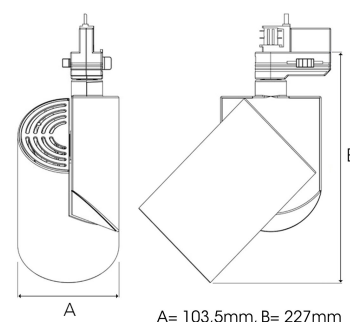

ZYLINDER 4000, 930 (BBBL), WIDE FLOOD W/ GLASS, WHITE

ITAB

- ✓ Klares und minimalistisches/sauberes Design
- ✓ Drei verschiedene Abstrahlwinkel für die Lichtverteilung
- ✓ Eingebautes elektronisches Vorschaltgerät
- ✓ Hocheffiziente „Chip on Board“-LED-Lichtquelle
- ✓ Erhältlich in Weiß, Schwarz und Grau

TECHNICAL SPECIFICATION

Product Code	288-513-10
Colour	White
Control	On/off
CRI light colour	930 (BBBL)
Delivered lumen output lm	3780
Driver	Built in
EEL	E
Light distribution	Wide flood
Lightsource	LED COB
Mains input voltage	220-240 V
Measurements A	103,5
Measurements B	227
Mounting	Track
Position	360°/90°
Lifetime	L80 B10, 50.000h
Protection	IP 20, class I
Start Time	Instant
System power W	32,8
Unit	mm
Weight	0,91