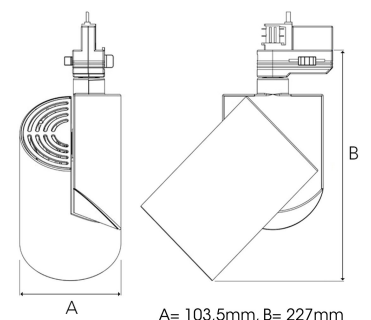

ZYLINDER 3000, 930 (BBBL), WIDE FLOOD W/ GLASS, GREY

ITAB

- ✓ Klares und minimalistisches/sauberes Design
- ✓ Drei verschiedene Abstrahlwinkel für die Lichtverteilung
- ✓ Eingebautes elektronisches Vorschaltgerät
- ✓ Hocheffiziente „Chip on Board“-LED-Lichtquelle
- ✓ Erhältlich in Weiß, Schwarz und Grau

TECHNICAL SPECIFICATION

Product Code	288-503-30
Colour	Grey
Control	On/off
CRI light colour	930 (BBBL)
Delivered lumen output lm	2560
Driver	Built in
EEL	E
Light distribution	Wide flood
Lightsource	LED COB
Mains input voltage	220-240 V
Measurements A	103,5
Measurements B	227
Mounting	Track
Position	360°/90°
Lifetime	L80 B10, 50.000h
Protection	IP 20, class I
Start Time	Instant
System power W	20,7
Unit	mm
Weight	0,91

Spot		Medium		Flood		Wide Flood	
14°		27°		38°		56°	
m	ø	m	ø	m	ø	m	ø
1.0	0.25	1.0	0.48	1.0	0.69	1.0	1.07
2.0	0.49	2.0	0.95	2.0	1.39	2.0	2.14
3.0	0.74	3.0	1.43	3.0	2.08	3.0	3.22