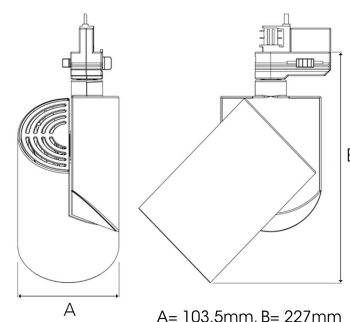

# ZYLINDER 3000, 930 (BBBL), WIDE FLOOD W/ GLASS, BLACK

ITAB

- ✓ Klares und minimalistisches/sauberes Design
- ✓ Drei verschiedene Abstrahlwinkel für die Lichtverteilung
- ✓ Eingebautes elektronisches Vorschaltgerät
- ✓ Hocheffiziente „Chip on Board“-LED-Lichtquelle
- ✓ Erhältlich in Weiß, Schwarz und Grau

## TECHNICAL SPECIFICATION

Product Code	288-503-20
Colour	Black
Control	On/off
CRI light colour	930 (BBBL)
Delivered lumen output lm	2560
Driver	Built in
EEL	E
Light distribution	Wide flood
Lightsource	LED COB
Mains input voltage	220-240 V
Measurements A	103,5
Measurements B	227
Mounting	Track
Position	360°/90°
Lifetime	L80 B10, 50.000h
Protection	IP 20, class I
Start Time	Instant
System power W	20,7
Unit	mm
Weight	0,91

Spot		Medium		Flood		Wide Flood	
	14°		27°		38°		56°
m	ø	m	ø	m	ø	m	ø
1.0	0.25	1.0	0.48	1.0	0.69	1.0	1.07
2.0	0.49	2.0	0.95	2.0	1.39	2.0	2.14
3.0	0.74	3.0	1.43	3.0	2.08	3.0	3.22