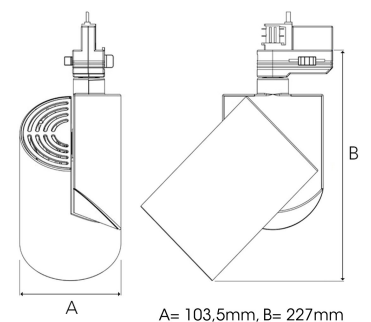

ZYLINDER 3000, 930 (BBBL), WIDE FLOOD W/ GLASS, WHITE

ITAB

- ✓ Klares und minimalistisches/sauberes Design
- ✓ Drei verschiedene Abstrahlwinkel für die Lichtverteilung
- ✓ Eingebautes elektronisches Vorschaltgerät
- ✓ Hocheffiziente „Chip on Board“-LED-Lichtquelle
- ✓ Erhältlich in Weiß, Schwarz und Grau

TECHNICAL SPECIFICATION

Product Code	288-503-10
Colour	White
Control	On/off
CRI light colour	930 (BBBL)
Delivered lumen output lm	2560
Driver	Built in
EEL	E
Light distribution	Wide flood
Lightsource	LED COB
Mains input voltage	220-240 V
Measurements A	103,5
Measurements B	227
Mounting	Track
Position	360°/90°
Lifetime	L80 B10, 50.000h
Protection	IP 20, class I
Start Time	Instant
System power W	20,7
Unit	mm
Weight	0,91

Spot		Medium		Flood		Wide Flood	
14°		27°		38°		56°	
m	ø	m	ø	m	ø	m	ø
1.0	0.25	1.0	0.48	1.0	0.69	1.0	1.07
2.0	0.49	2.0	0.95	2.0	1.39	2.0	2.14
3.0	0.74	3.0	1.43	3.0	2.08	3.0	3.22