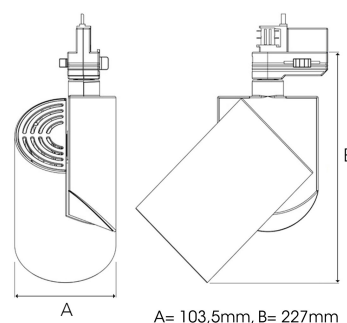

# ZYLINDER 3000, 930 (BBBL), SPOT W/ GLASS, GREY ITAB

- ✓ Klares und minimalistisches/sauberes Design
- ✓ Drei verschiedene Abstrahlwinkel für die Lichtverteilung
- ✓ Eingebautes elektronisches Vorschaltgerät
- ✓ Hocheffiziente „Chip on Board“-LED-Lichtquelle
- ✓ Erhältlich in Weiß, Schwarz und Grau

## TECHNICAL SPECIFICATION

Product Code	288-500-30
Colour	Grey
Control	On/off
CRI light colour	930 (BBBL)
Delivered lumen output lm	2560
Driver	Built in
EEL	E
Light distribution	Spot
Lightsource	LED COB
Mains input voltage	220-240 V
Measurements A	103,5
Measurements B	227
Mounting	Track
Position	360°/90°
Lifetime	L80 B10, 50.000h
Protection	IP 20, class I
Start Time	Instant
System power W	20,7
Unit	mm
Weight	0,91

Spot	Medium	Flood	Wide Flood
14°	27°	38°	56°
m	m	m	m
ø	ø	ø	ø
1.0	0.25	0.48	1.07
2.0	0.49	0.95	2.14
3.0	0.74	1.43	3.22