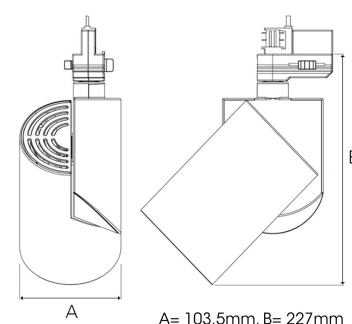

# ZYLINDER 4000, 930 (BBBL), MEDIUM W/ GLASS, GREY

ITAB

- ✓ Klares und minimalistisches/sauberes Design
- ✓ Drei verschiedene Abstrahlwinkel für die Lichtverteilung
- ✓ Eingebautes elektronisches Vorschaltgerät
- ✓ Hocheffiziente „Chip on Board“-LED-Lichtquelle
- ✓ Erhältlich in Weiß, Schwarz und Grau

## TECHNICAL SPECIFICATION

Product Code	288-511-30
Colour	Grey
Control	On/off
CRI light colour	930 (BBBL)
Delivered lumen output lm	3780
Driver	Built in
EEL	E
Light distribution	Medium
Lightsource	LED COB
Mains input voltage	220-240 V
Measurements A	103,5
Measurements B	227
Mounting	Track
Position	360°/90°
Lifetime	L80 B10, 50.000h
Protection	IP 20, class I
Start Time	Instant
System power W	32,8
Unit	mm
Weight	0,91