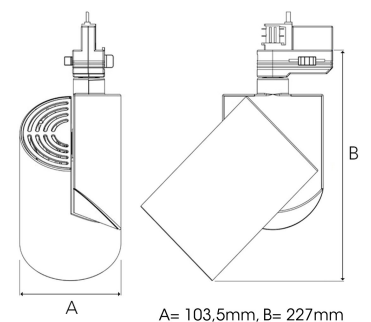

ZYLINDER 4000, 930 (BBBL), MEDIUM W/ GLASS, WHITE

ITAB

- ✓ Klares und minimalistisches/sauberes Design
- ✓ Drei verschiedene Abstrahlwinkel für die Lichtverteilung
- ✓ Eingebautes elektronisches Vorschaltgerät
- ✓ Hocheffiziente „Chip on Board“-LED-Lichtquelle
- ✓ Erhältlich in Weiß, Schwarz und Grau

TECHNICAL SPECIFICATION

Product Code	288-511-10
Colour	White
Control	On/off
CRI light colour	930 (BBBL)
Delivered lumen output lm	3780
Driver	Built in
EEL	E
Light distribution	Medium
Lightsource	LED COB
Mains input voltage	220-240 V
Measurements A	103,5
Measurements B	227
Mounting	Track
Position	360°/90°
Lifetime	L80 B10, 50.000h
Protection	IP 20, class I
Start Time	Instant
System power W	32,8
Unit	mm
Weight	0,91

Spot		Medium		Flood		Wide Flood	
	14°		27°		38°		56°
m	ø	m	ø	m	ø	m	ø
1.0	0.25	1.0	0.48	1.0	0.69	1.0	1.07
2.0	0.49	2.0	0.95	2.0	1.39	2.0	2.14
3.0	0.74	3.0	1.43	3.0	2.08	3.0	3.22